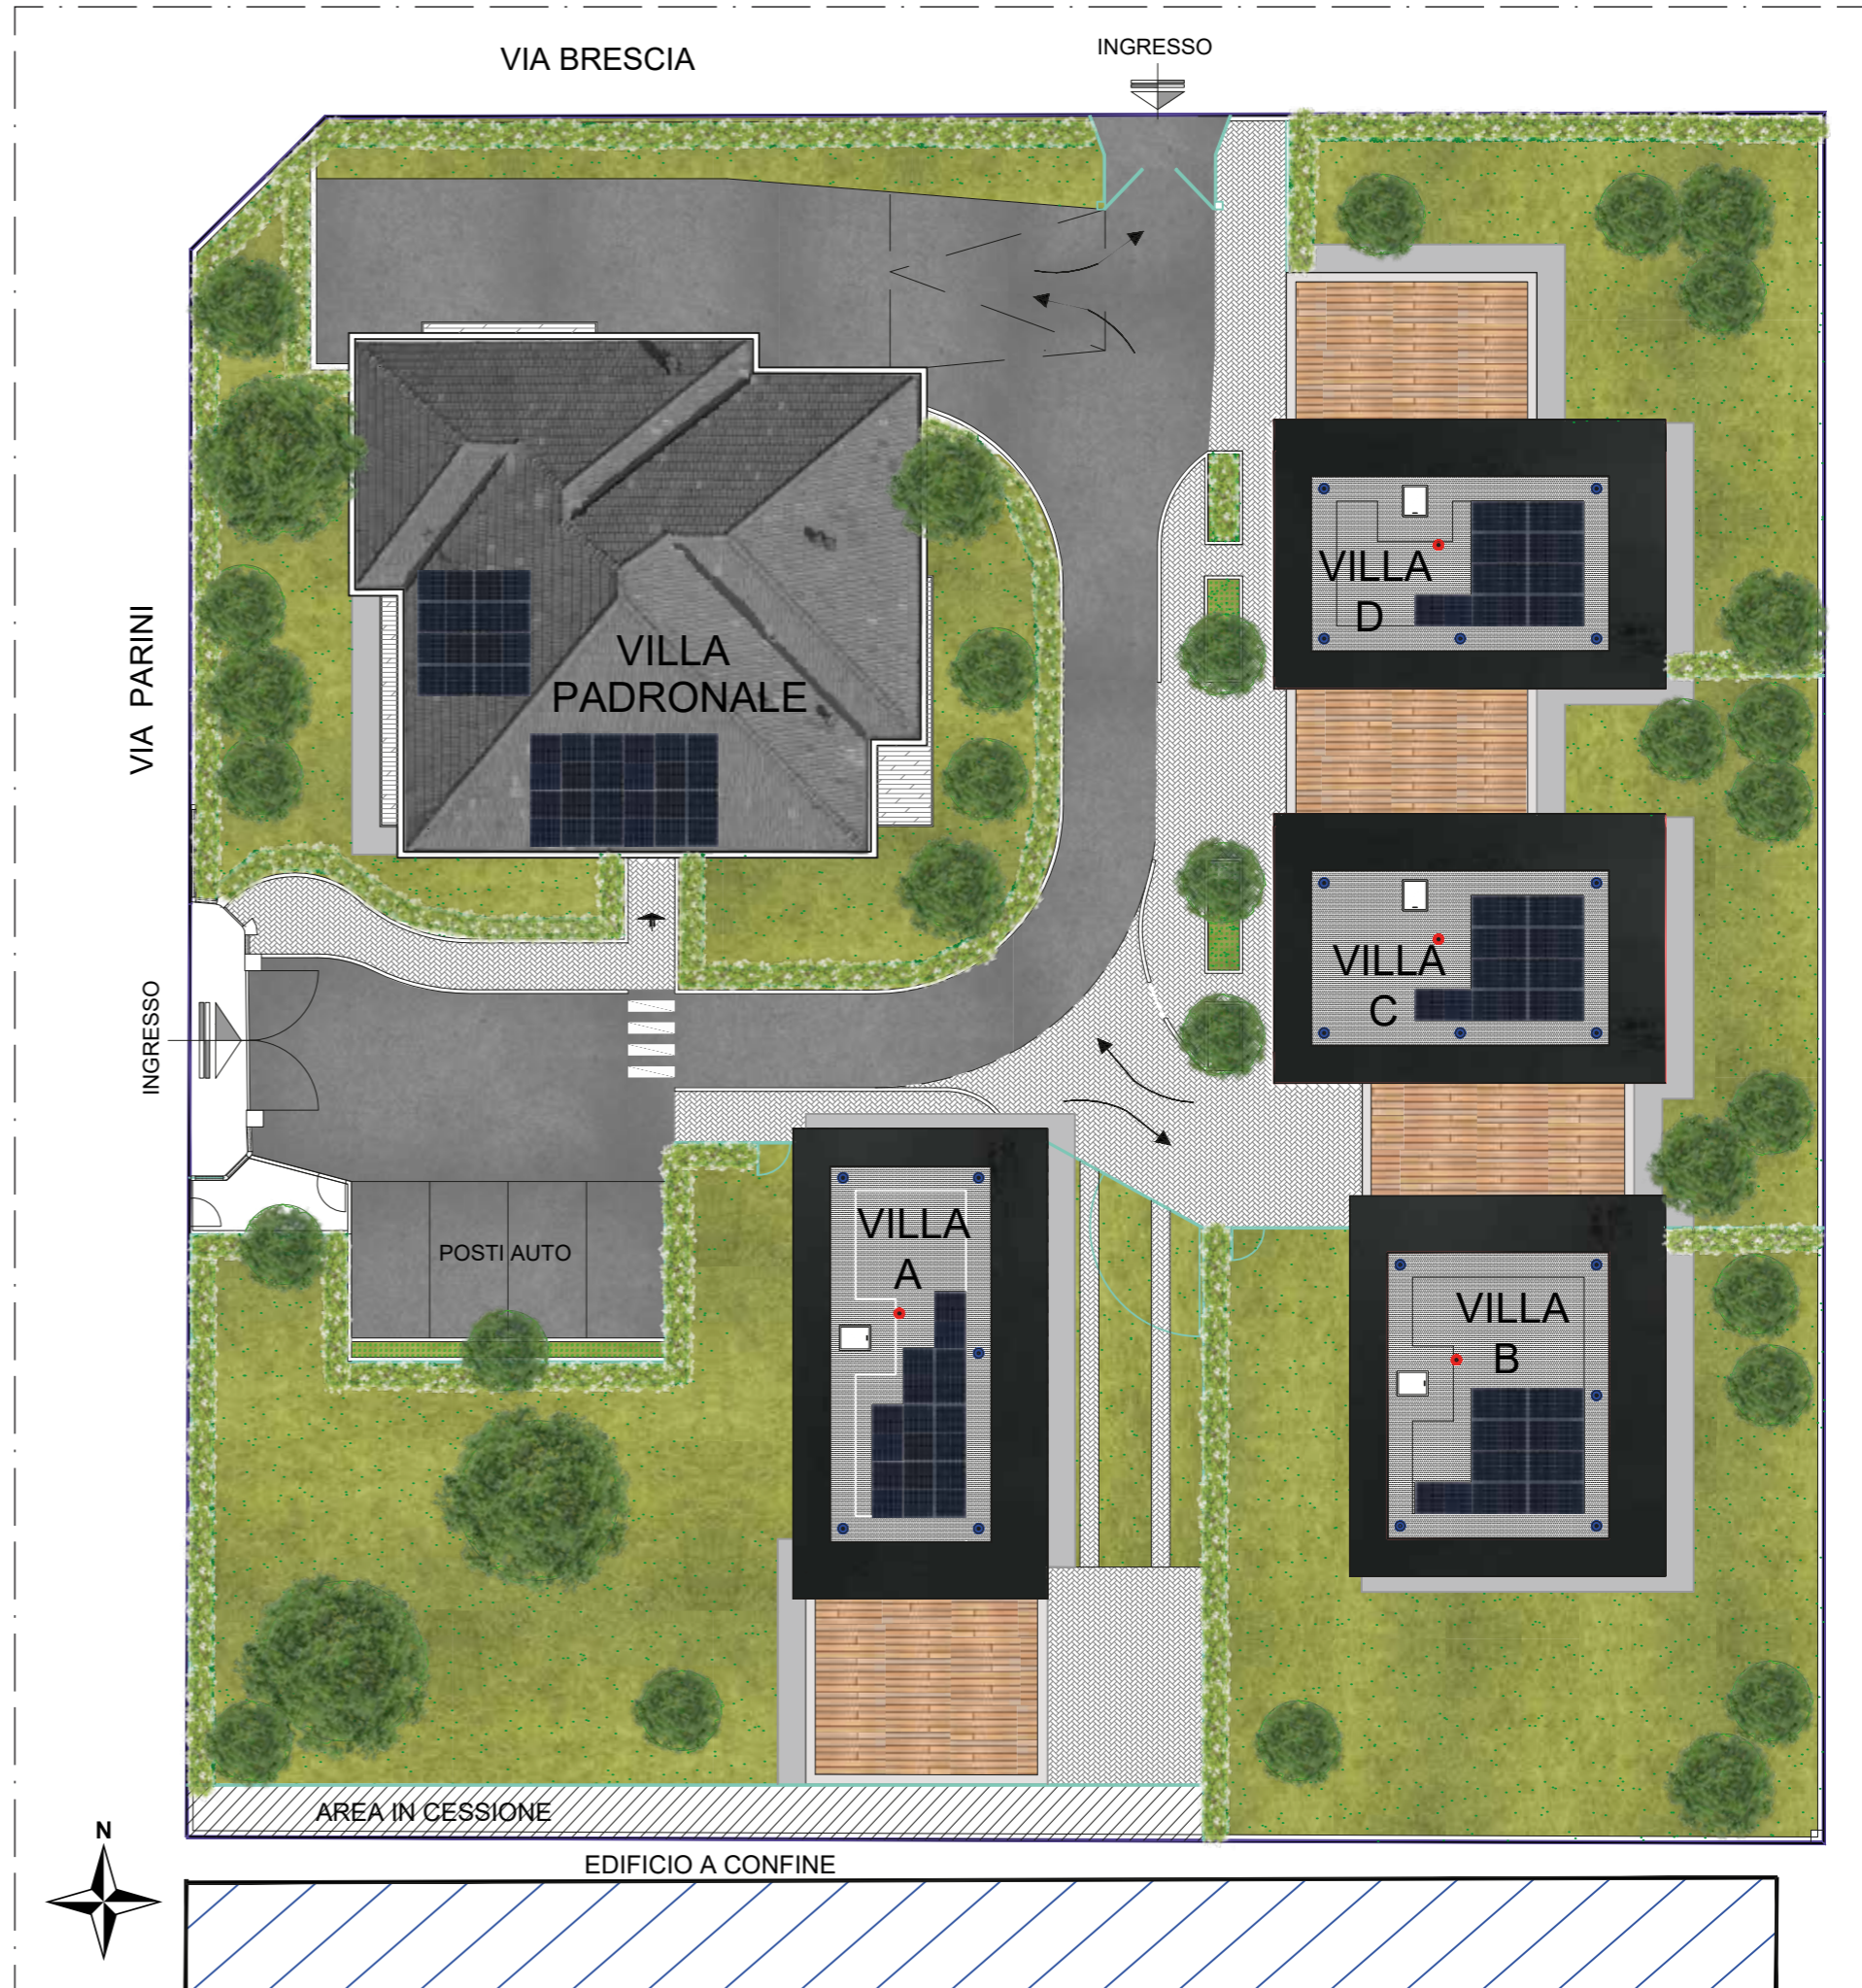

PLANIMETRIA GENERALE

Individuazione tipologie abitative

VILLA PADRONALE

_Appartamento 1 Piano Terra rialzato	96.82 mq
_Appartamento 2 Piano Terra rialzato	101.96 mq
_Appartamento 3 Piano Primo	95.62 mq
_Appartamento 4 Piano Primo	103.26 mq

VILLE SINGOLE

_Villa A Piano Terra+Piano Primo	175.82 mq
_Villa B Piano Terra+Piano Primo	177.89 mq
_Villa C Piano Terra+Piano Primo	150.77 mq
_Villa D Piano Terra+Piano Primo	151.65 mq

BOX e POSTI AUTO

Posti auto coperti e scoperti

Box Villa Padronale

Box Ville

Posti auto scoperti

1_da assegnare

12.50 mq

2_da assegnare

12.50 mq

3_da assegnare

12.50 mq

4_da assegnare

12.50 mq